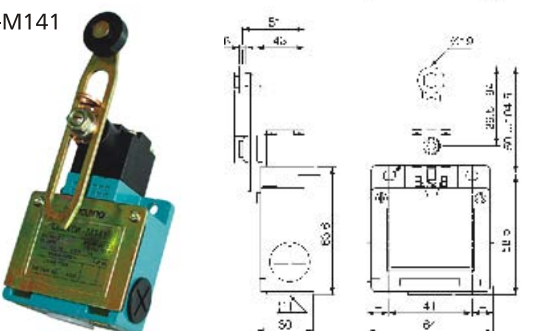

LL8XCK-M Limit Switch 行程开关

LL8XCK-M110

LL8XCK-M121

LL8XCK-M102

LL8XCK-M106

LL8XCK-M115

LL8XCK-M108

LL8XCK-M149

LL8XCK-M155

LL8XCK-M141

LL8XCK-M181