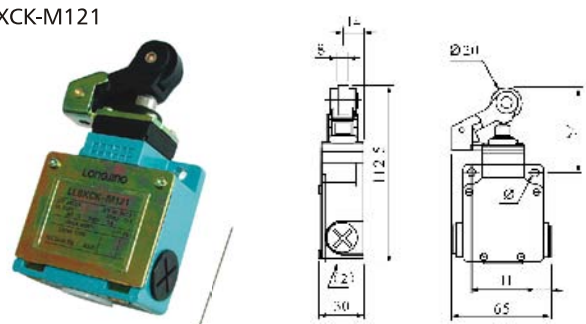

LL8XCK-M Limit Switch 行程开关

LL8XCK-M110

LL8XCK-M121

LL8XCK-M102

LL8XCK-M106

LL8XCK-M115

LL8XCK-M108

LL8XCK-M149

LL8XCK-M155

LL8XCK-M141

LL8XCK-M181