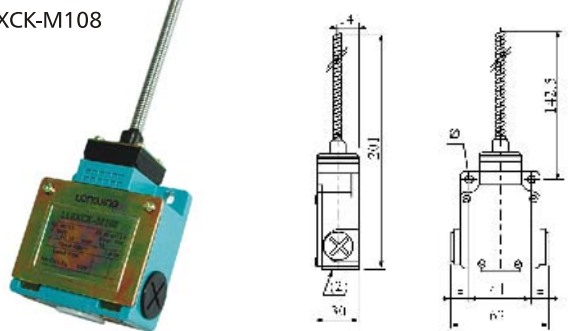

LL8XCK-M Limit Switch 行程开关

LL8XCK-M110

LL8XCK-M121

LL8XCK-M102

LL8XCK-M106

LL8XCK-M115

LL8XCK-M108

LL8XCK-M149