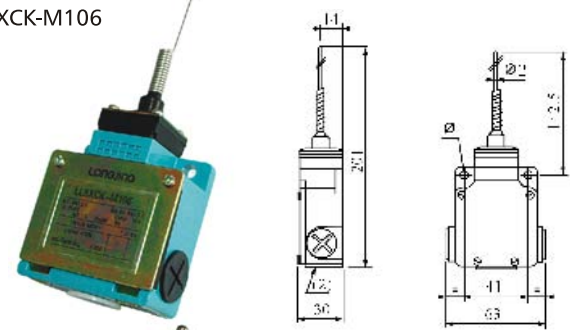

LL8XCK-M Limit Switch 行程开关

LL8XCK-M110

LL8XCK-M121

LL8XCK-M102

LL8XCK-M106

LL8XCK-M115

LL8XCK-M108

LL8XCK-M149