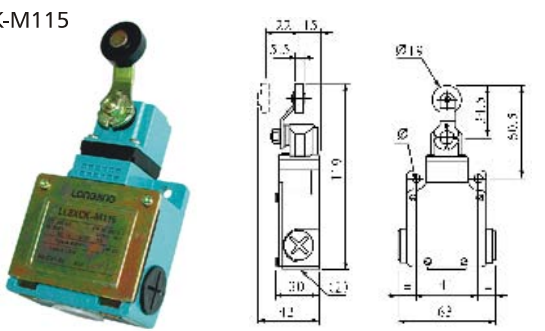

LL8XCK-M Limit Switch 行程开关

LL8XCK-M110

LL8XCK-M121

LL8XCK-M102

LL8XCK-M106

LL8XCK-M115

LL8XCK-M108

LL8XCK-M149

LL8XCK-M155

LL8XCK-M141

LL8XCK-M181