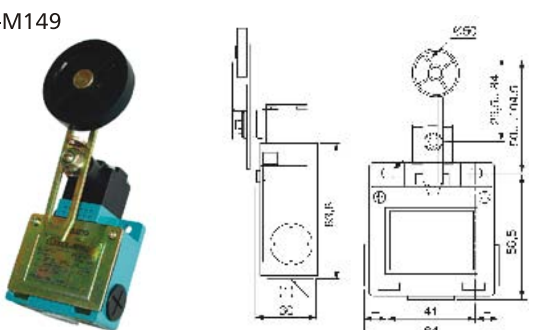

LL8XCK-M Limit Switch 行程开关

LL8XCK-M110

LL8XCK-M121

LL8XCK-M102

LL8XCK-M106

LL8XCK-M115

LL8XCK-M108

LL8XCK-M149

LL8XCK-M155

LL8XCK-M141

LL8XCK-M181