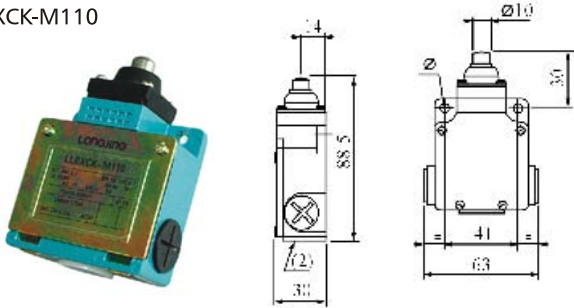

LL8XCK-M Limit Switch 行程开关

LL8XCK-M110

LL8XCK-M121

LL8XCK-M102

LL8XCK-M106

LL8XCK-M115

LL8XCK-M108

LL8XCK-M149

LL8XCK-M155

LL8XCK-M141

LL8XCK-M181