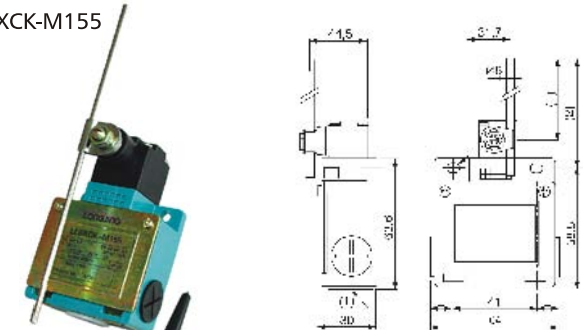

LL8XCK-M181